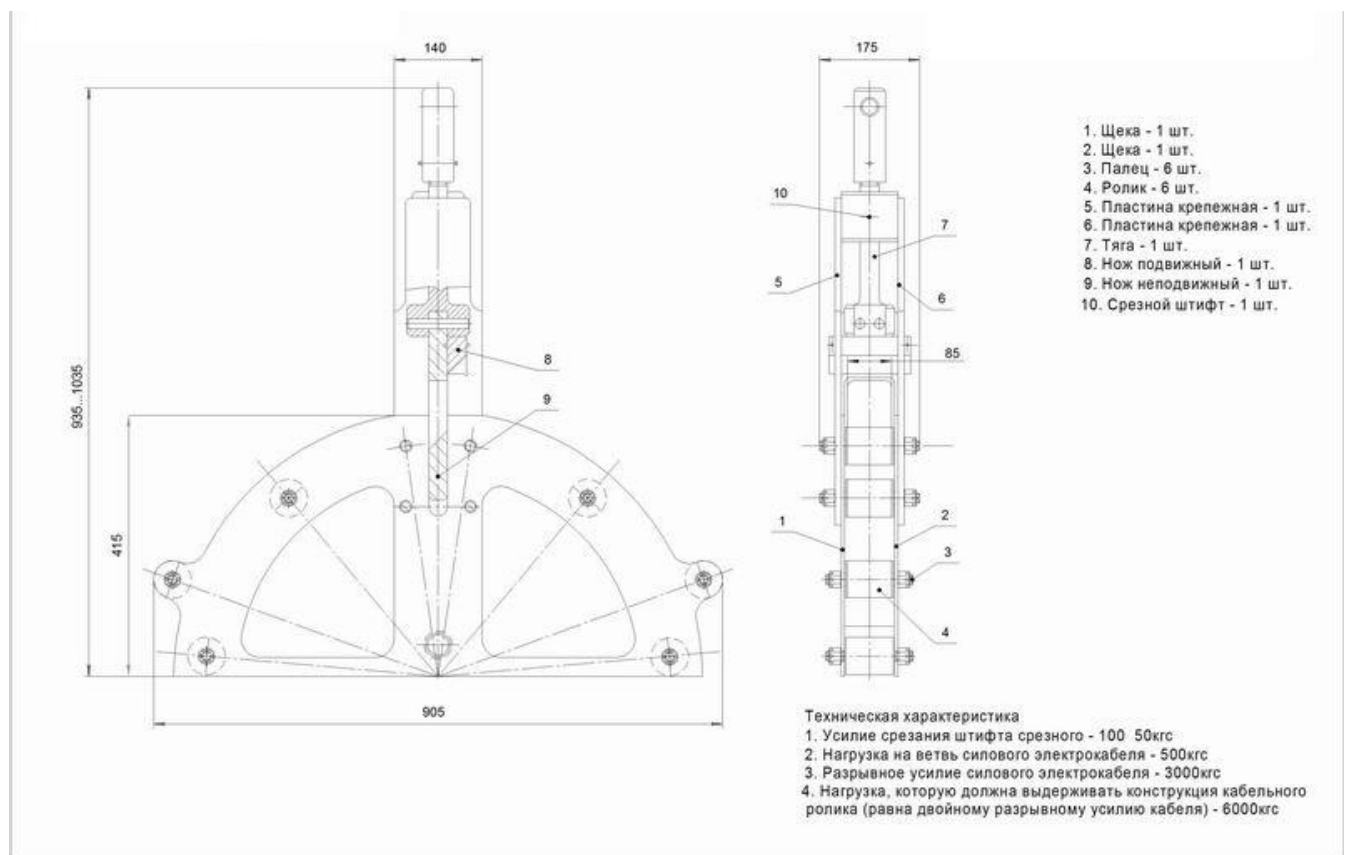

Ролик кабельный с отсекателем РК 01

Предназначен для спуска в нефтяную скважину силового электрического кабеля погружного центробежного насоса. Конструкция ролика кабельного обеспечивает обрубание кабеля при аварийной ситуации.

Характеристики	Значения
Ширина ролика, мм	905
Высота ролика, мм	935
Радиус изгиба кабеля в ролике, мм	415
Усилие срабатывания срезного штифта устройства обрубания кабеля, кг	1000
Максимальная нагрузка на кабельный ролик, кг	6000