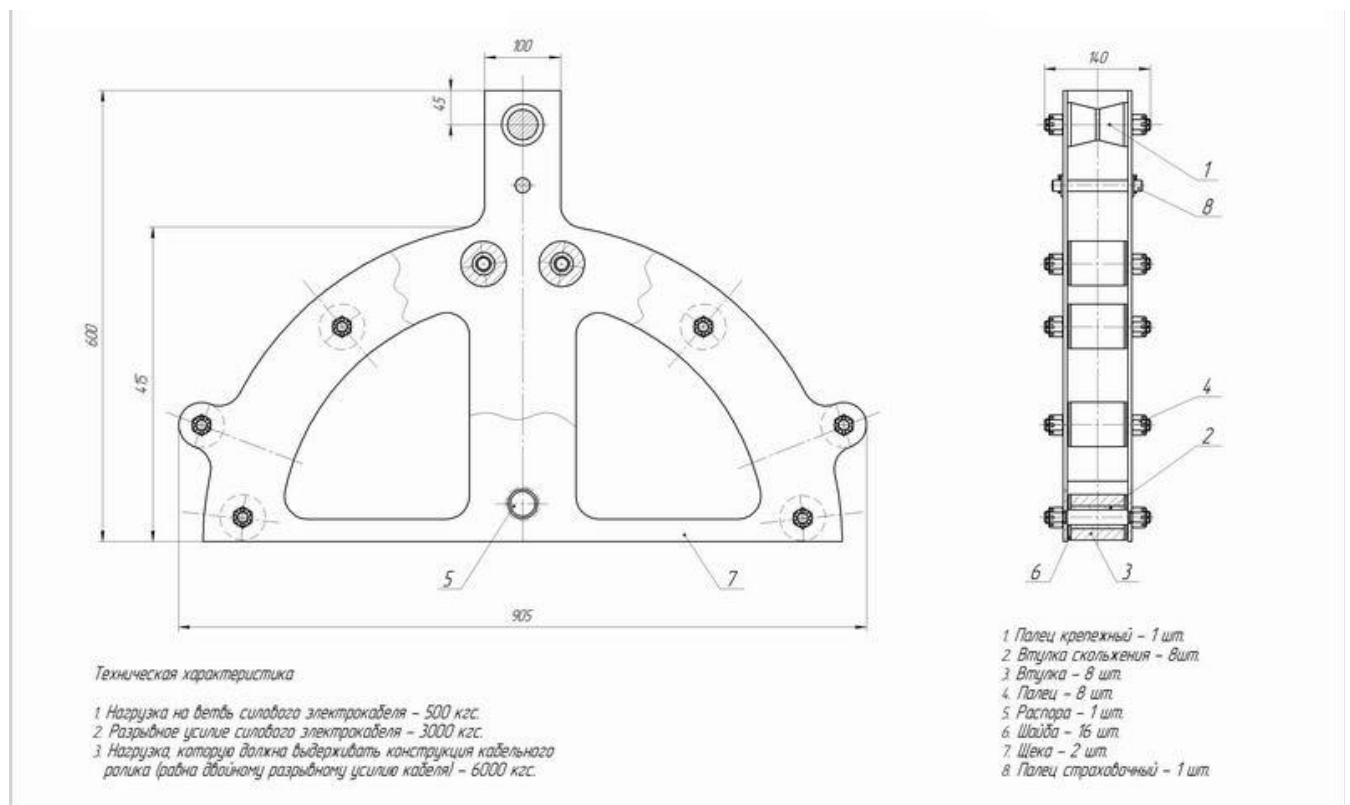

Ролик кабельный РК

Предназначен для спуска в нефтяную скважину силового электрического кабеля погружного центробежного насоса.

Характеристики	Значения
Ширина ролика, мм	905
Высота ролика, мм	935
Радиус изгиба кабеля в ролике, мм	415
Усилие срабатывания срезного штифта устройства обрубания кабеля, кг	1000
Максимальная нагрузка на кабельный ролик, кг	6000