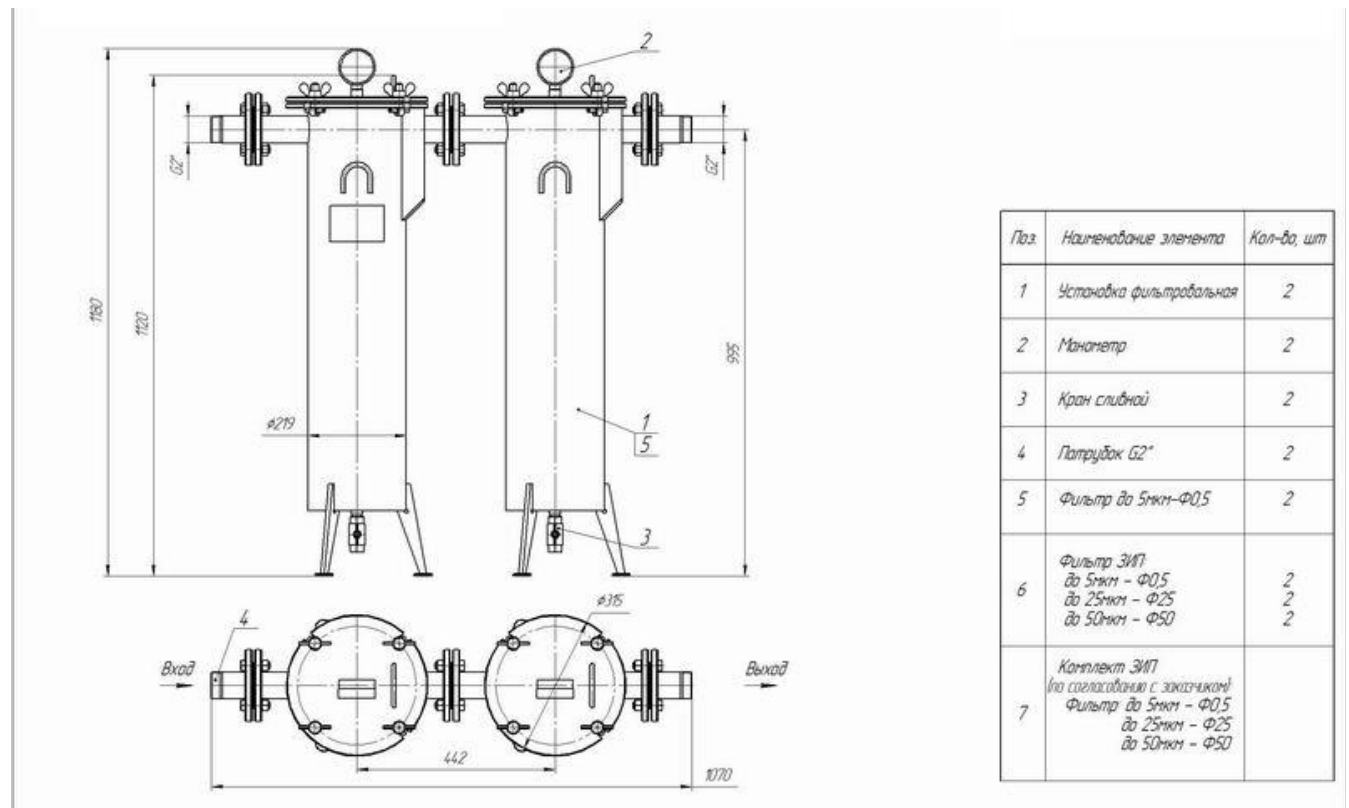

Фильтровальные установки ФУ