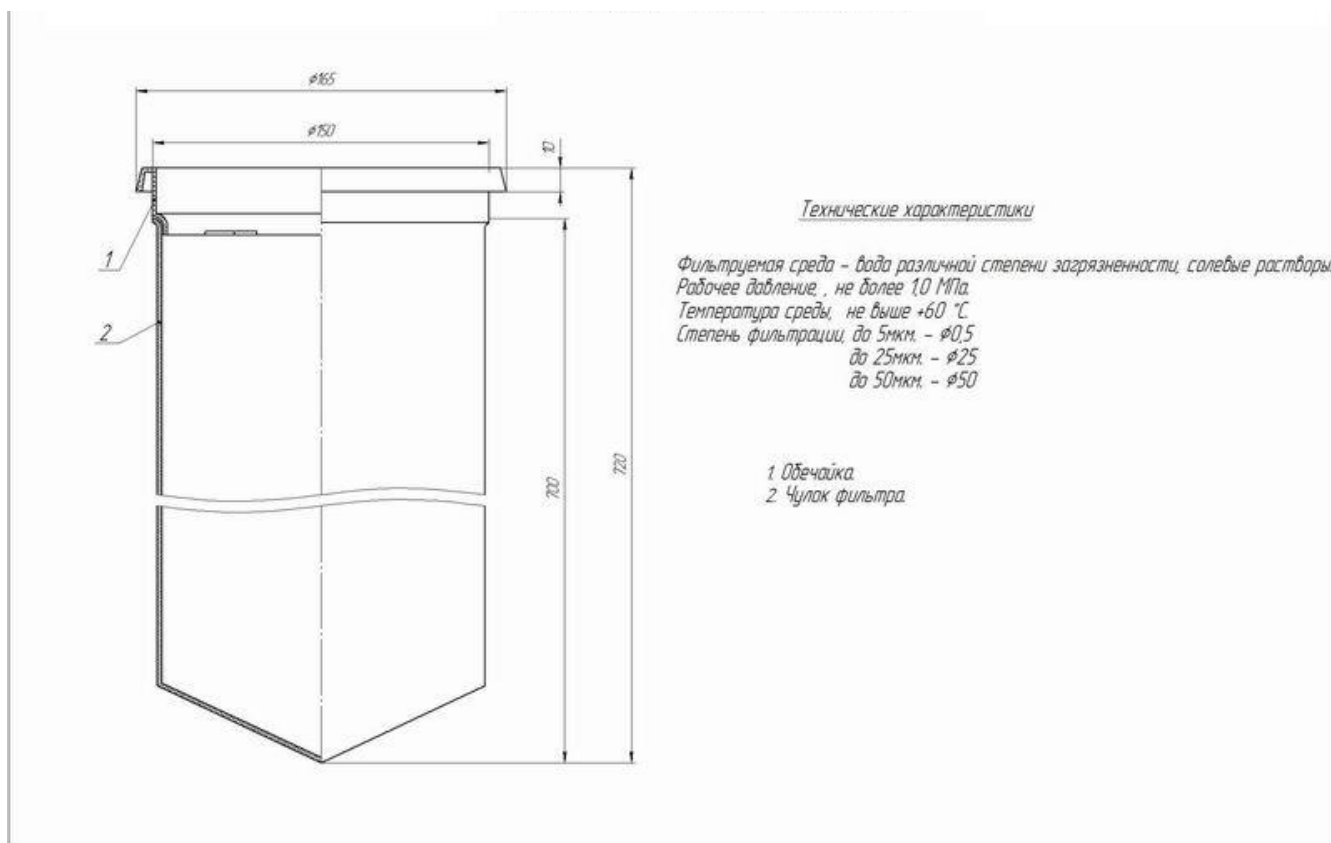

По вопросам продаж и поддержки обращайтесь:

Архангельск (8182)63-90-72	Калининград (4012)72-03-81	Нижний Новгород (831)429-08-12	Смоленск (4812)29-41-54
Астана +7(7172)727-132	Калуга (4842)92-23-67	Новокузнецк (3843)20-46-81	Сочи (862)225-72-31
Белгород (4722)40-23-64	Кемерово (3842)65-04-62	Новосибирск (383)227-86-73	Ставрополь (8652)20-65-13
Брянск (4832)59-03-52	Киров (8332)68-02-04	Орел (4862)44-53-42	Тверь (4822)63-31-35
Владивосток (423)249-28-31	Краснодар (861)203-40-90	Оренбург (3532)37-68-04	Томск (3822)98-41-53
Волгоград (844)278-03-48	Красноярск (391)204-63-61	Пенза (8412)22-31-16	Тула (4872)74-02-29
Вологда (8172)26-41-59	Курск (4712)77-13-04	Пермь (342)205-81-47	Тюмень (3452)66-21-18
Воронеж (473)204-51-73	Липецк (4742)52-20-81	Ростов-на-Дону (863)308-18-15	Ульяновск (8422)24-23-59
Екатеринбург (343)384-55-89	Магнитогорск (3519)55-03-13	Рязань (4912)46-61-64	Уфа (347)229-48-12
Иваново (4932)77-34-06	Москва (495)268-04-70	Самара (846)206-03-16	Челябинск (351)202-03-61
Ижевск (3412)26-03-58	Мурманск (8152)59-64-93	Санкт-Петербург (812)309-46-40	Череповец (8202)49-02-64
Казань (843)206-01-48	Набережные Челны (8552)20-53-41	Саратов (845)249-38-78	Ярославль (4852)69-52-93

Эл. почта: umk@nt-rt.ru || Сайт: <http://neftekom.nt-rt.ru>