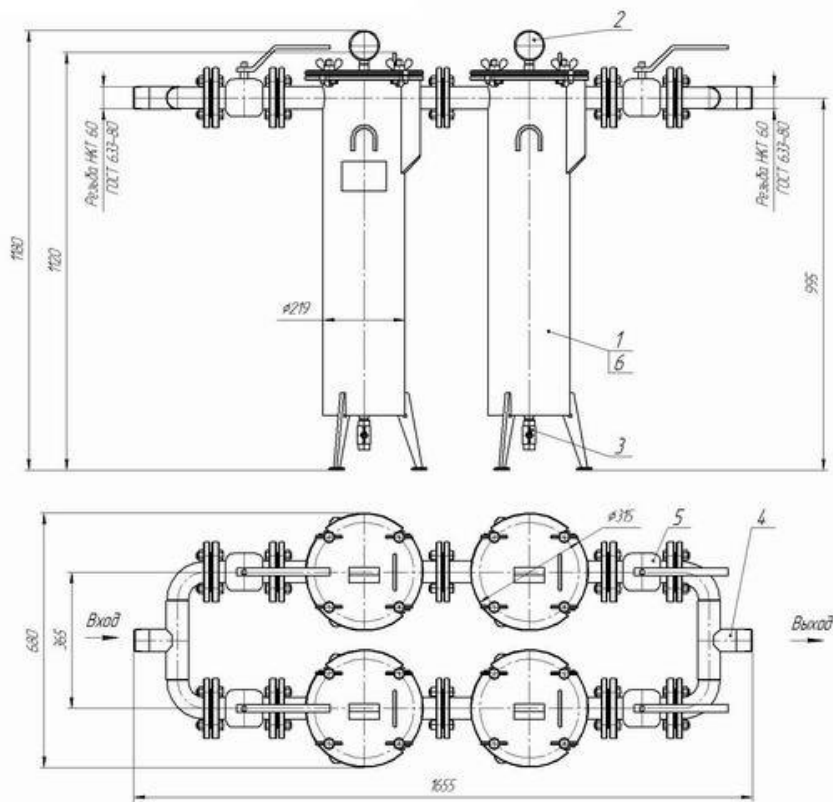

Фильтровальные установки ФУ

Поз.	Наименование элемента	Кол-во, шт
1	Установка фильтровальная	2
2	Манометр	2
3	Кран сливной	2
4	Патрубок НКТ60	2
5	Кран шаровой Ду50	2
6	Фильтр до 5мкм - Ф0,5	2
7	Фильтр ЗИП до 5мкм - Ф0,5 до 25мкм - Ф25 до 50мкм - Ф50	2 2 2
8	Комплект ЗИП по согласованию с заказчиком! Фильтр до 5мкм - Ф0,5 до 25мкм - Ф25 до 50мкм - Ф50	

Поз.	Наименование элемента	Кол-во, шт
1	Установка фильтровальная	4
2	Манометр	4
3	Кран сливной	4
4	Патрубок НКТ60	2
5	Кран шаровой Ду50	4
6	Фильтр до 5мкм - Ф0,5	4
7	Фильтр ЗИП до 5мкм - Ф0,5 до 25мкм - Ф25 до 50мкм - Ф50	4 4 4
8	Комплект ЗИП по согласованию с заказчиком! Фильтр до 5мкм - Ф0,5 до 25мкм - Ф25 до 50мкм - Ф50	