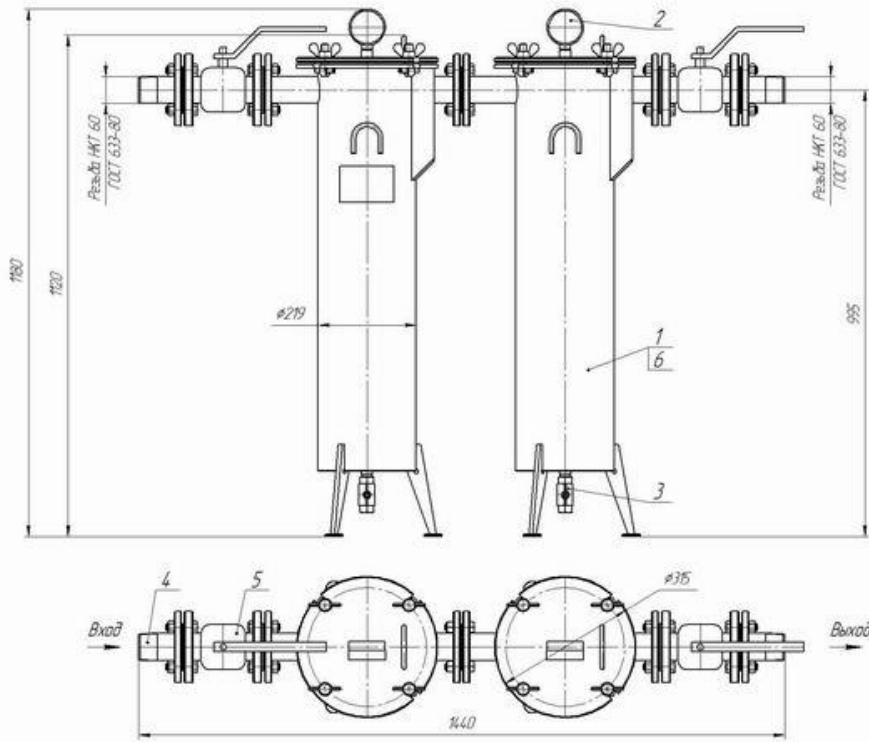

Фильтровальные установки ФУ

Поз.	Наименование элемента	Кол-во, шт
1	Установка фильтровальная	2
2	Манометр	2
3	Кран сливной	2
4	Патрубок НКТ60	2
5	Кран шаровой Ду50	2
6	Фильтр до 5мкм - Ф0,5	2
7	Фильтр ЗИП до 5мкм - Ф0,5 до 25мкм - Ф25 до 50мкм - Ф50	2 2 2
8	Комплект ЗИП по согласованию с заказчиком! Фильтр до 5мкм - Ф0,5 до 25мкм - Ф25 до 50мкм - Ф50	

Поз.	Наименование элемента	Кол-во, шт
1	Установка фильтровальная	4
2	Манометр	4
3	Кран сливной	4
4	Патрубок НКТ60	2
5	Кран шаровой Ду50	4
6	Фильтр до 5мкм - Ф0,5	4
7	Фильтр ЗИП до 5мкм - Ф0,5 до 25мкм - Ф25 до 50мкм - Ф50	4 4 4
8	Комплект ЗИП по согласованию с заказчиком! Фильтр до 5мкм - Ф0,5 до 25мкм - Ф25 до 50мкм - Ф50	