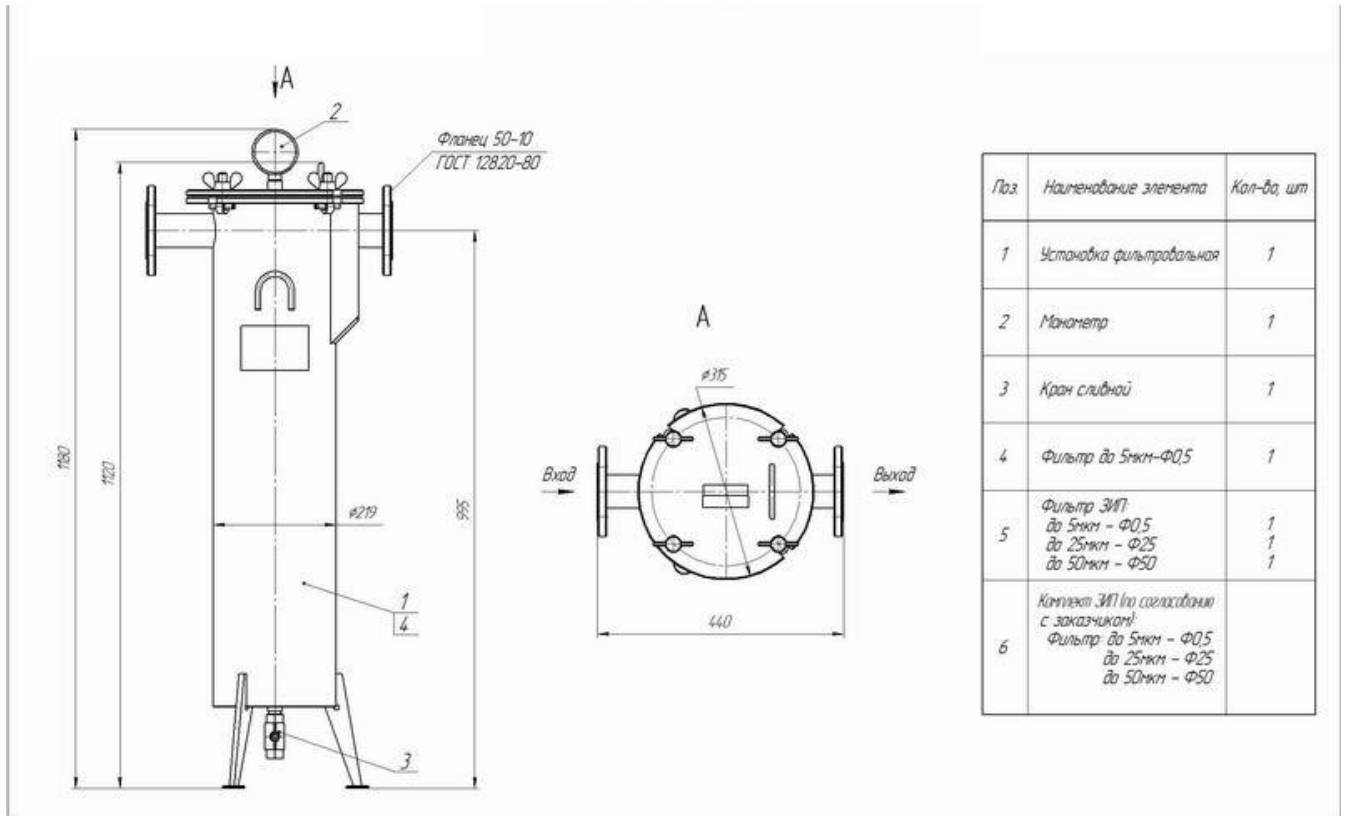

Фильтровальные установки ФУ