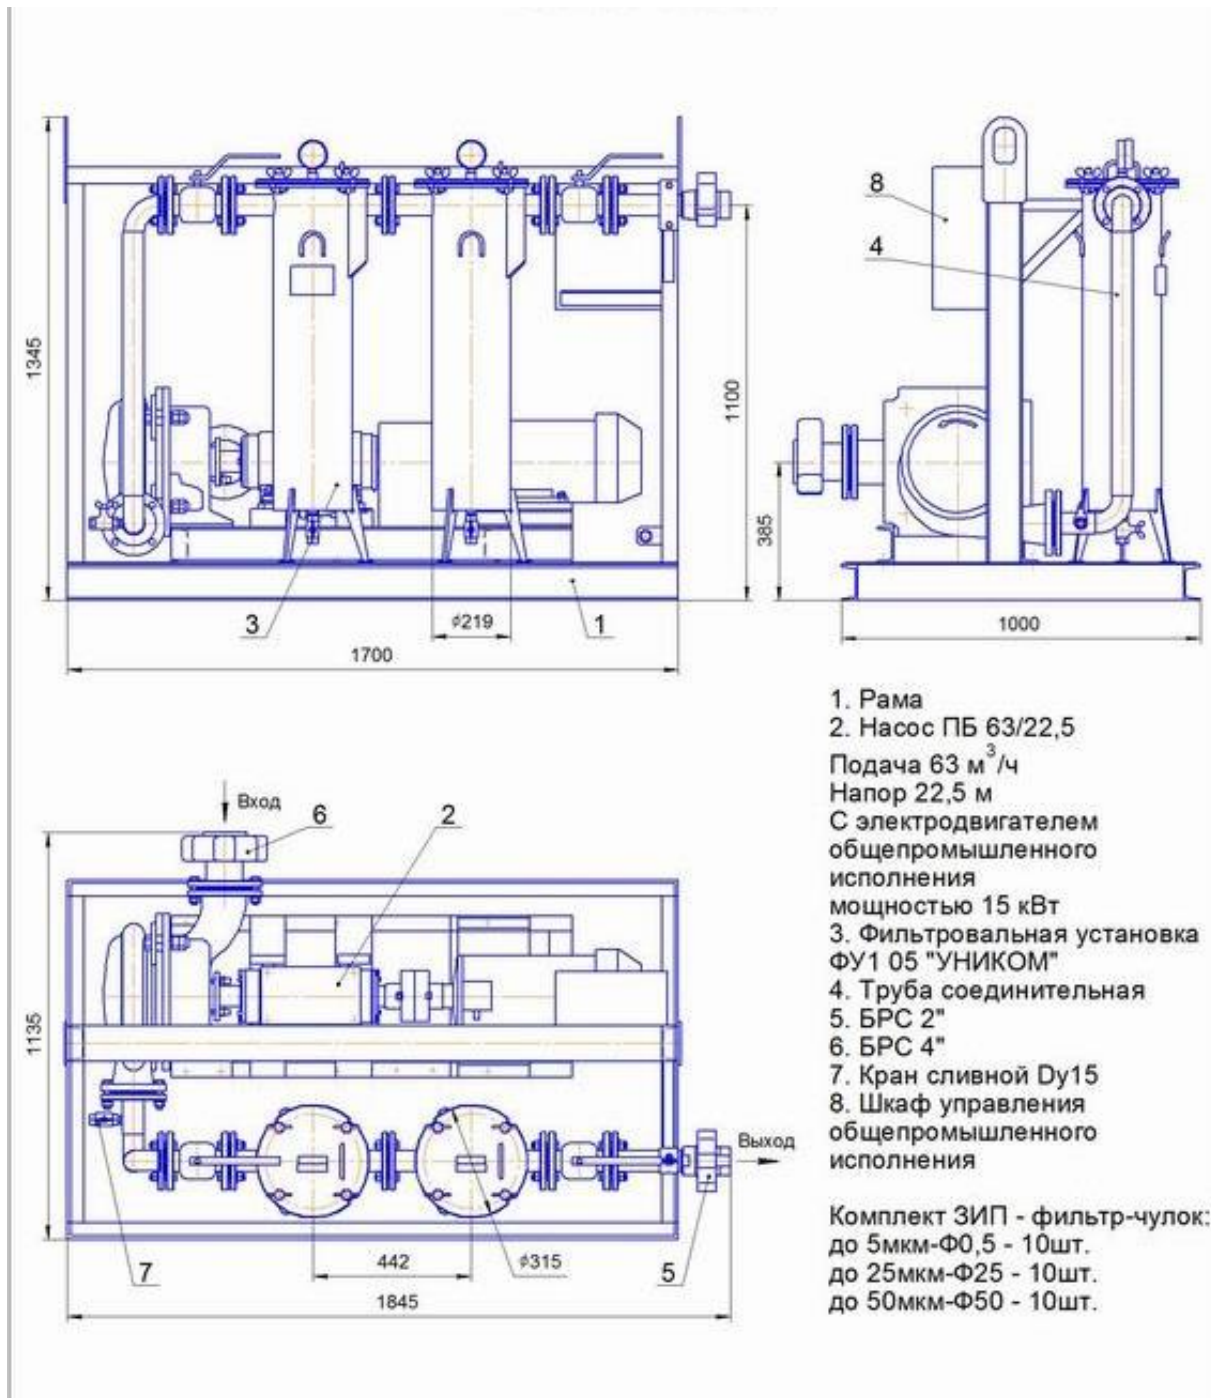

Челябинск (351)202-03-61

Череповец (8202)49-02-64

Ярославль (4852)69-52-93

Эл. почта: umk@nt-rt.ru || Сайт: <http://neftekom.nt-rt.ru>

Фильтровальный комплекс ФК1-05Н

По вопросам продаж и поддержки обращайтесь: