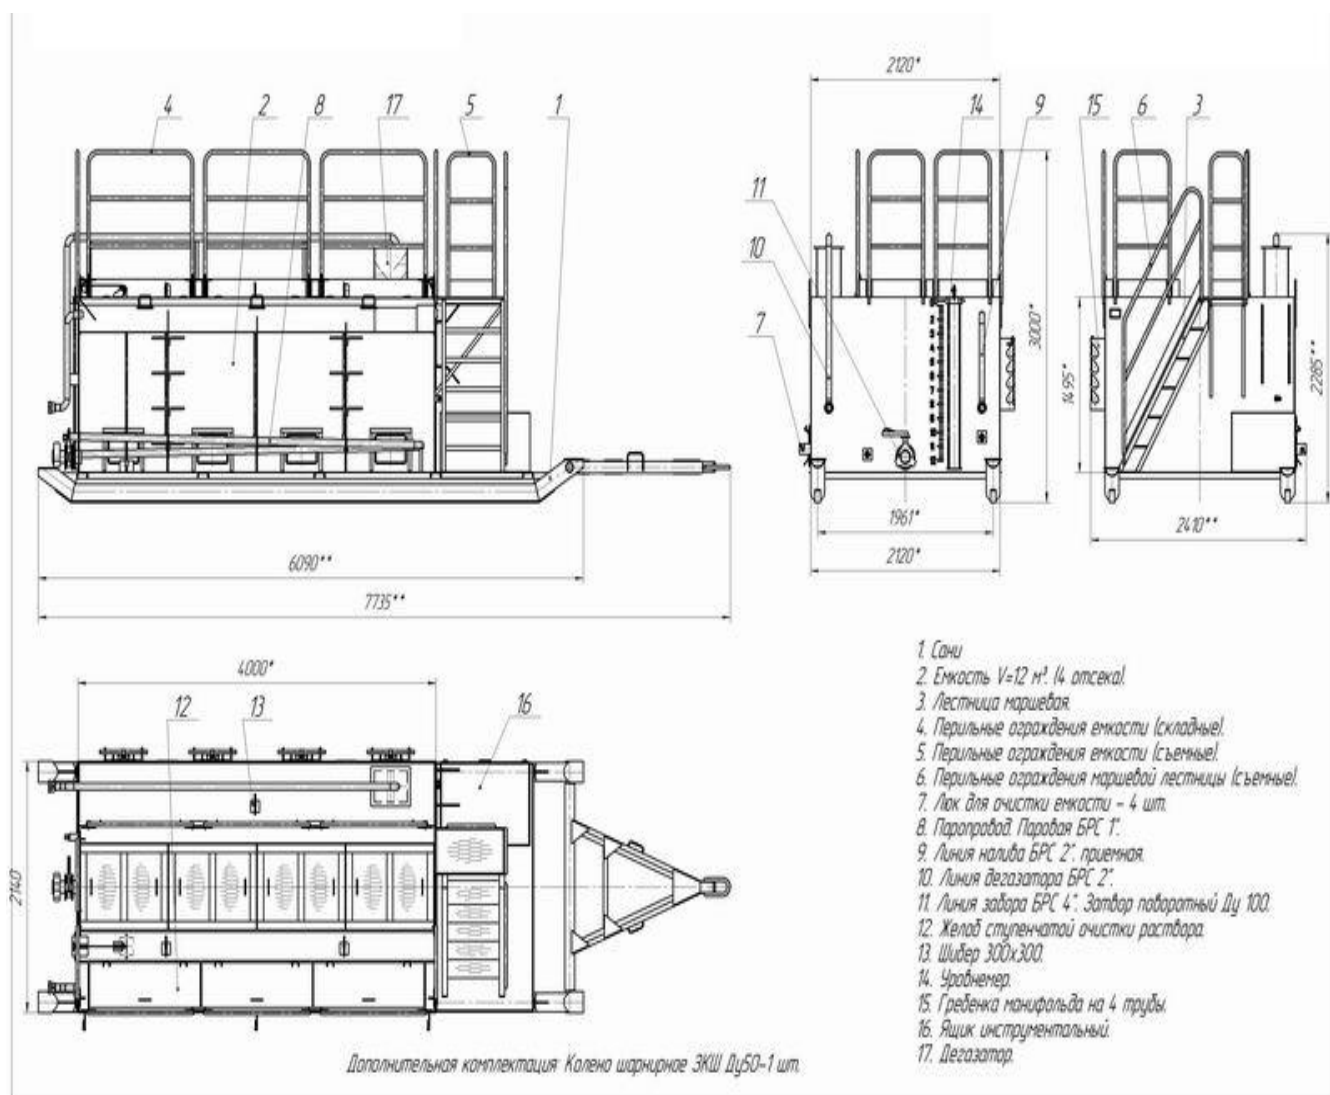

Емкость буровая БЕ12-01С

По вопросам продаж и поддержки обращайтесь:

Архангельск (8182)63-90-72
Астана +7(7172)727-132
Белгород (4722)40-23-64
Брянск (4832)59-03-52
Владивосток (423)249-28-31
Волгоград (844)278-03-48
Вологда (8172)26-41-59
Воронеж (473)204-51-73
Екатеринбург (343)384-55-89
Иваново (4932)77-34-06
Ижевск (3412)26-03-58
Казань (843)206-01-48

Калининград (4012)72-03-81
Калуга (4842)92-23-67
Кемерово (3842)65-04-62
Киров (8332)68-02-04
Краснодар (861)203-40-90
Красноярск (391)204-63-61
Курск (4712)77-13-04
Липецк (4742)52-20-81
Магнитогорск (3519)55-03-13
Москва (495)268-04-70
Мурманск (8152)59-64-93
Набережные Челны (8552)20-53-41

Нижний Новгород (831)429-08-12
Новокузнецк (3843)20-46-81
Новосибирск (383)227-86-73
Орел (4862)44-53-42
Оренбург (3532)37-68-04
Пенза (8412)22-31-16
Пермь (342)205-81-47
Ростов-на-Дону (863)308-18-15
Рязань (4912)46-61-64
Самара (846)206-03-16
Санкт-Петербург (812)309-46-40
Саратов (845)249-38-78

Смоленск (4812)29-41-54
Сочи (862)225-72-31
Ставрополь (8652)20-65-13
Тверь (4822)63-31-35
Томск (3822)98-41-53
Тула (4872)74-02-29
Тюмень (3452)66-21-18
Ульяновск (8422)24-23-59
Уфа (347)229-48-12
Челябинск (351)202-03-61
Череповец (8202)49-02-64
Ярославль (4852)69-52-93