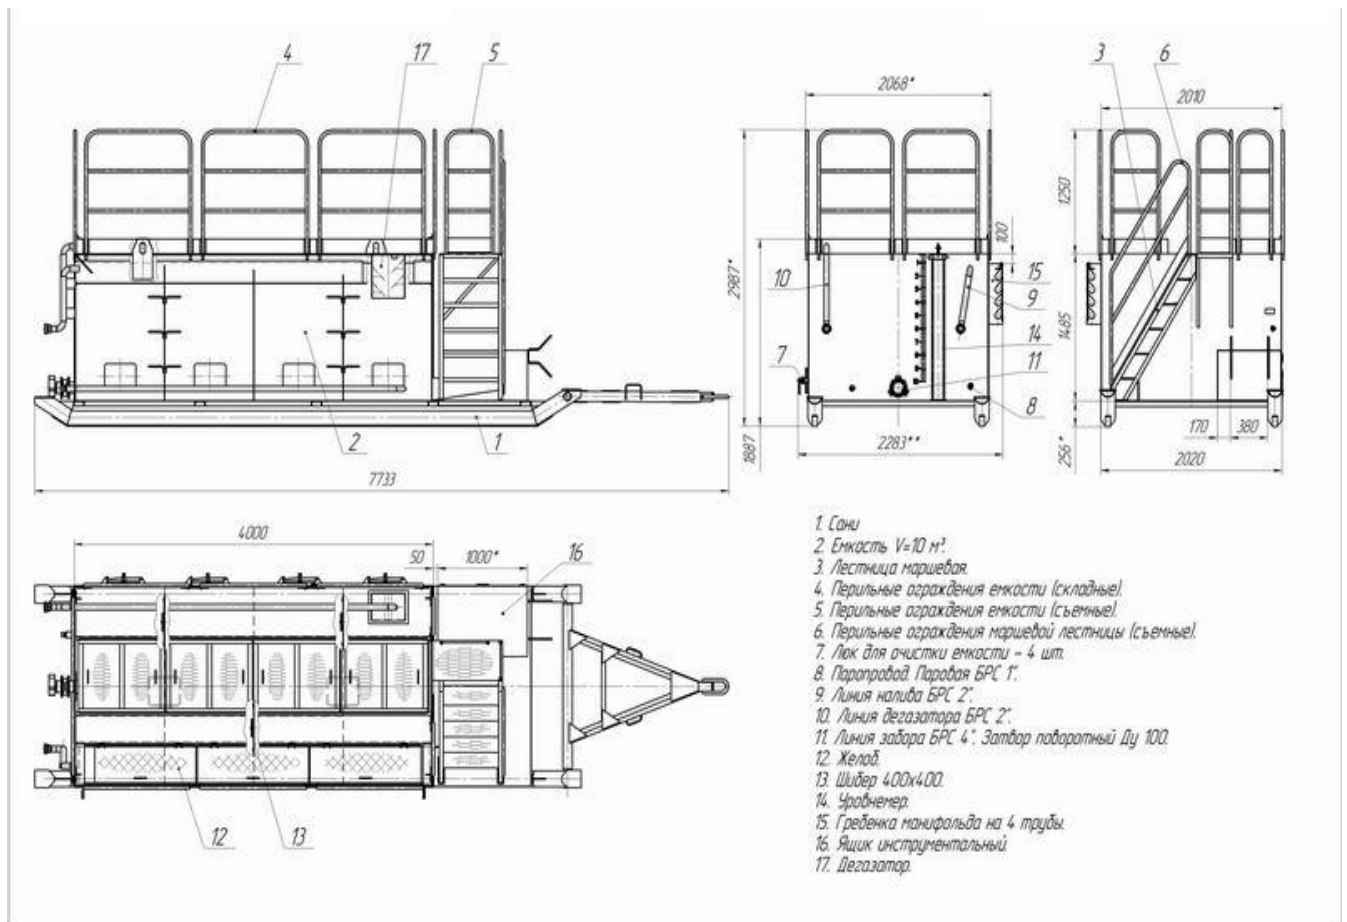

Емкость буровая БЕ 10-01С

По вопросам продаж и поддержки обращайтесь:

Архангельск (8182)63-90-72
Астана +7(7172)727-132
Белгород (4722)40-23-64
Брянск (4832)59-03-52
Владивосток (423)249-28-31
Волгоград (844)278-03-48
Вологда (8172)26-41-59
Воронеж (473)204-51-73
Екатеринбург (343)384-55-89
Иваново (4932)77-34-06
Ижевск (3412)26-03-58
Казань (843)206-01-48

Калининград (4012)72-03-81
Калуга (4842)92-23-67
Кемерово (3842)65-04-62
Киров (8332)68-02-04
Краснодар (861)203-40-90
Красноярск (391)204-63-61
Курск (4712)77-13-04
Липецк (4742)52-20-81
Магнитогорск (3519)55-03-13
Москва (495)268-04-70
Мурманск (8152)59-64-93
Набережные Челны (8552)20-53-41

Нижний Новгород (831)429-08-12
Новокузнецк (3843)20-46-81
Новосибирск (383)227-86-73
Орел (4862)44-53-42
Оренбург (3532)37-68-04
Пенза (8412)22-31-16
Пермь (342)205-81-47
Ростов-на-Дону (863)308-18-15
Рязань (4912)46-61-64
Самара (846)206-03-16
Санкт-Петербург (812)309-46-40
Саратов (845)249-38-78

Смоленск (4812)29-41-54
Сочи (862)225-72-31
Ставрополь (8652)20-65-13
Тверь (4822)63-31-35
Томск (3822)98-41-53
Тула (4872)74-02-29
Тюмень (3452)66-21-18
Ульяновск (8422)24-23-59
Уфа (347)229-48-12
Челябинск (351)202-03-61
Череповец (8202)49-02-64
Ярославль (4852)69-52-93